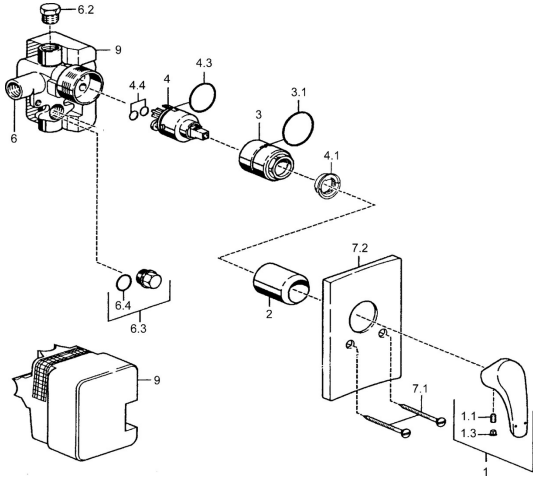

## Reserveonderdelen

### SP50610103

	Naam	Code
1	Hendel Chroom <span>Stopgezet</span>	59951583
1.1	Schroef, M5x8, SW2,5	59904755
1.3	Sierdop Grijs	59912112
2	Rosassen Chroom	59912116
3	Schroef de mouw, M38x1	59912115
4	Binnenwerk, 3,5 Eco	59912324
4.1	Temperature adjustment limiter	59912325
4.3	O-ring, d 28.24x2.62 <span>Stopgezet</span>	59912590
4.4	O-ring, d 10.10x1.60 <span>Stopgezet</span>	59905072
6.2	Plug, G1/2	59905013
6.3	Plug <span>Stopgezet</span>	59905012
6.4	O-ring, d 18x2	59901422
7.1	Schroef, M5x65 Chroom	59904847
7.2	Afdekplaat Chroom <span>Stopgezet</span>	59912120
7.3	Dichtingsplaten Chroom <span>Stopgezet</span>	59912121
N.I.	Sleutel, SW30/34	59912108
N.I.	Inbouwverlengstuk compleet, 20 mm	59912589