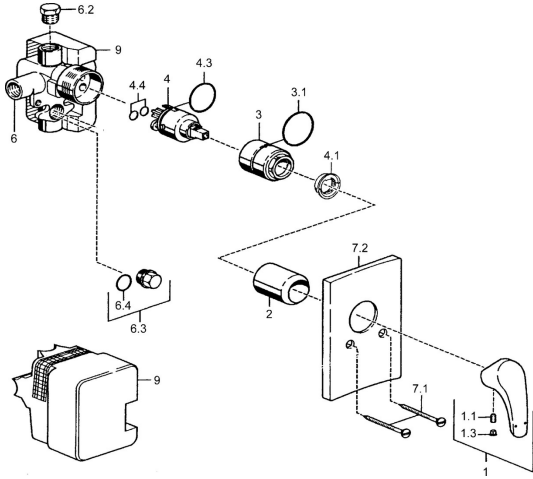

## Parti di ricambio

### SP50610103

	Nome	Codice
1	Leva Cromo <b>Fuori produzione</b>	59951583
1.1	Screw, M5x8, SW2.5	59904755
1.3	Tappo Grigio	59912112
2	Rosetta Cromo	59912116
3	Manicotto filettato, M38x1	59912115
4	Cartuccia, 3.5 Eco	59912324
4.1	Temperature adjustment limiter	59912325
4.3	O-ring, d 28.24x2.62 <b>Fuori produzione</b>	59912590
4.4	O-ring, d 10.10x1.60 <b>Fuori produzione</b>	59905072
6.2	Tappo, G1/2	59905013
6.3	Tappo <b>Fuori produzione</b>	59905012
6.4	O-ring, d 18x2	59901422
7.1	Screw, M5x65 Cromo	59904847
7.2	Piastra Cromo <b>Fuori produzione</b>	59912120
7.3	Dischi di guarnizione Cromo <b>Fuori produzione</b>	59912121
N.I.	Chiave, SW30/34	59912108
N.I.	Prolunga, 20 mm	59912589