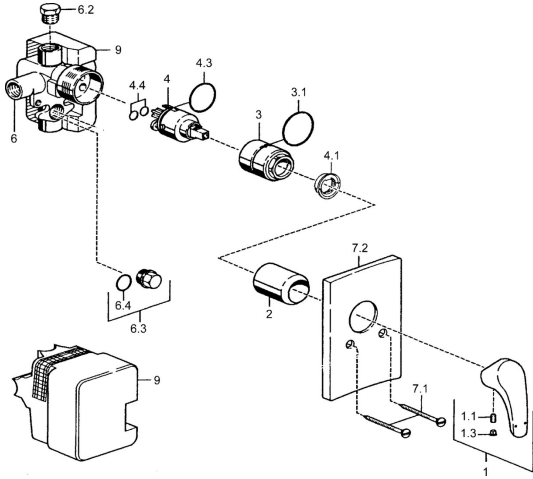

EAN: 4015474038769
static.hansa.com/50610103

Pièces de rechange

SP50610103

	Nom	Code
1	Levier Chrome Arrêté	59951583
1.1	Vis, M5x8, SW2.5	59904755
1.3	Capuchon Gris	59912112
2	Rosace Chrome	59912116
3	Douille à vis, M38x1	59912115
4	Cartouche, 3.5 Eco	59912324
4.1	Temperature adjustment limiter	59912325
4.3	Joint, d 28.24x2.62 Arrêté	59912590
4.4	Joint, d 10.10x1.60 Arrêté	59905072
6.2	Bouchon cache trou, G1/2	59905013
6.3	Bouchon cache trou Arrêté	59905012
6.4	Joint, d 18x2	59901422
7.1	Vis, M5x65 Chrome	59904847
7.2	Rosaces Chrome Arrêté	59912120
7.3	Céramiques pour robinet d'arrêt Chrome Arrêté	59912121
N.I.	Clef, SW30/34	59912108
N.I.	Rallonge pour mitigeur encastrés, 20 mm	59912589