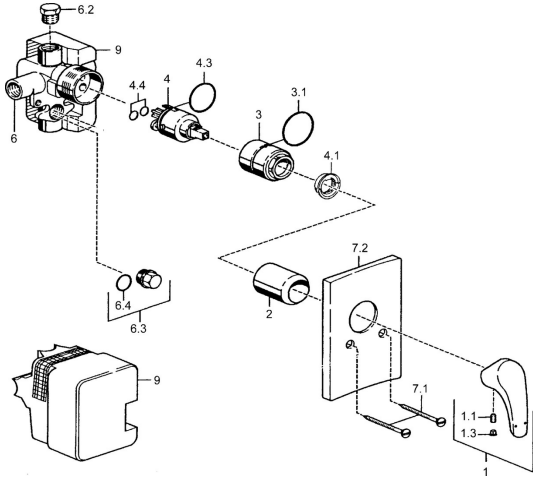

EAN: 4015474038769
static.hansa.com/50610103

Ersatzteile

SP50610103

	Name	Art.-Nr.
1	Hebel Chrom Ausgelaufen	59951583
1.1	Schraube, M5x8, SW2.5	59904755
1.3	Dekorkappe Grau	59912112
2	Abdeckhülse Chrom	59912116
3	Schraubhülse, M38x1	59912115
4	Kartusche, 3.5 Eco	59912324
4.1	Temperatur-Anschlagring	59912325
4.3	O-Ring, d 28.24x2.62 Ausgelaufen	59912590
4.4	O-Ring, d 10.10x1.60 Ausgelaufen	59905072
6.2	Blindstopfen, G1/2	59905013
6.3	Blindstopfen Ausgelaufen	59905012
6.4	O-Ring, d 18x2	59901422
7.1	Schraube, M5x65 Chrom	59904847
7.2	Rosette Chrom Ausgelaufen	59912120
7.3	Dichtungsscheiben Chrom Ausgelaufen	59912121
N.I.	Schlüssel, SW30/34	59912108
N.I.	Verlängerungssatz, 20 mm	59912589