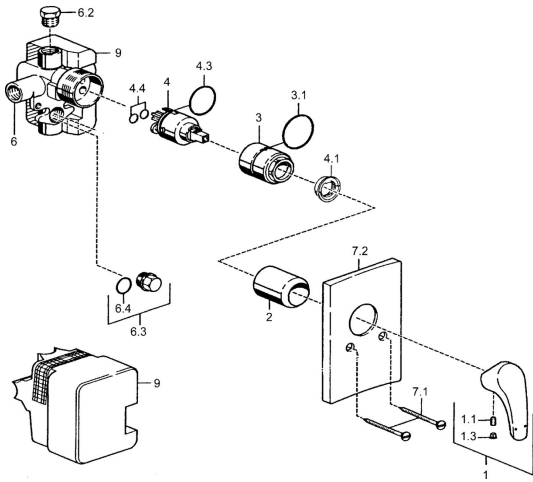

EAN: 4015474038769
static.hansa.com/50610103

Náhradní díly

SP50610103

	Název	Kód
1	Páka Chrom Ukončeno	59951583
1.1	Šroub, M5x8, SW2.5	59904755
1.3	Záslepka Šedá	59912112
2	Růžice Chrom	59912116
3	Šroub rukáv, M38x1	59912115
4	Kartuše, 3.5 Eco	59912324
4.1	Temperature adjustment limiter	59912325
4.3	O-kroužek, d 28.24x2.62 Ukončeno	59912590
4.4	O-kroužek, d 10.10x1.60 Ukončeno	59905072
6.2	Plug, G1/2	59905013
6.3	Plug Ukončeno	59905012
6.4	O-kroužek, d 18x2	59901422
7.1	Šroub, M5x65 Chrom	59904847
7.2	Kryt příruby Chrom Ukončeno	59912120
7.3	Uzavírací destičky Chrom Ukončeno	59912121
N.I.	Klíč, SW30/34	59912108
N.I.	Nástavec-sada, 20 mm	59912589