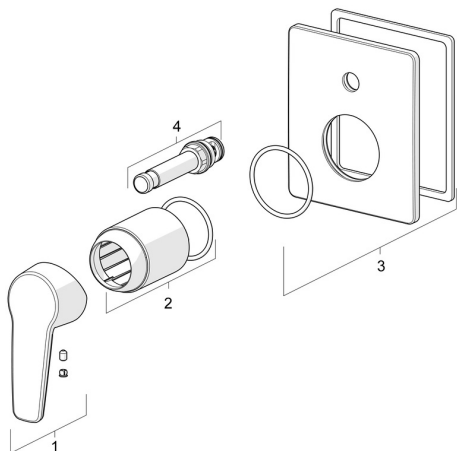

## Parti di ricambio

### SP50609193

	Nome	Codice
01	Leva Cromo	59914417
02	Rosetta Cromo	59912511
03	Piastra, 110x130 mm Cromo	59914737
04	Deviatore Cromo	59914738