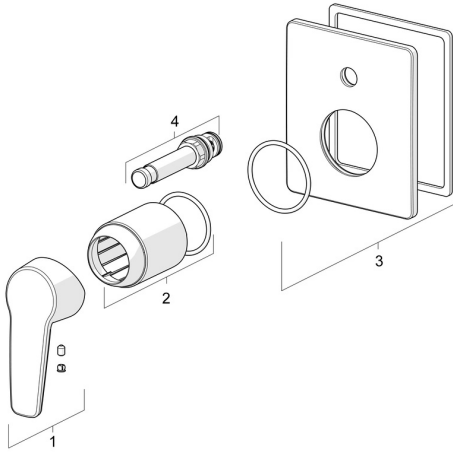

EAN: 4057304011672
static.hansa.com/50609193

Pièces de rechange

SP50609193

	Nom	Code
01	Levier Chrome	59914417
02	Rosace Chrome	59912511
03	Rosaces, 110x130 mm Chrome	59914737
04	Inverseur Chrome	59914738