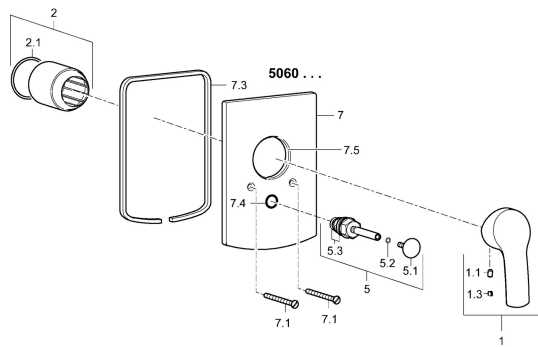

EAN: 4015474252714

static.hansa.com/50607173

Náhradné diely

SP50607173

	Názov	Kód
1	Ovládacía rukoväť Chróm	59914417
1.1	Skrutka, M5x8, SW2,5	59904755
1.3	Záslepka Sivá	59912112
2	Ružice Chróm	59912511
2.1	O-kružok, 41x3	59913215
5	Prepínač Chróm	59910900
5.2	O-kružok, d 4x1	59902331
5.3	Tesnenie sada	59904791
7	Kryt príruby Chróm	59912507
7.1	Skrutka, M5x65 Chróm	59904847
7.3	Uzatváracie doštičky Chróm Ukončené	59912121
7.4	Krytka Eko drez-kapna	59904846
7.5	Tesnenie, 64.5x47x7 Ukončené	59912509