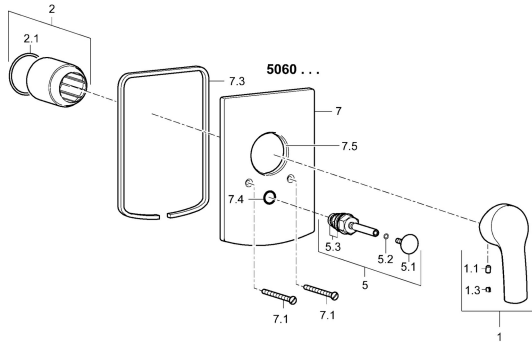

EAN: 4015474252714
static.hansa.com/50607173

Reserveonderdelen

SP50607173

	Naam	Code
1	Hendel Chroom	59914417
1.1	Schroef, M5x8, SW2,5	59904755
1.3	Sierdop Grijs	59912112
2	Rosassen Chroom	59912511
2.1	O-ring, 41x3	59913215
5	Omsteller Chroom	59910900
5.2	O-ring, d 4x1	59902331
5.3	Dichting	59904791
7	Afdekplaat Chroom	59912507
7.1	Schroef, M5x65 Chroom	59904847
7.3	Dichtingsplaten Chroom Stopgezet	59912121
7.4	Kapmet begrenzer keuken	59904846
7.5	Dichting, 64.5x47x7 Stopgezet	59912509