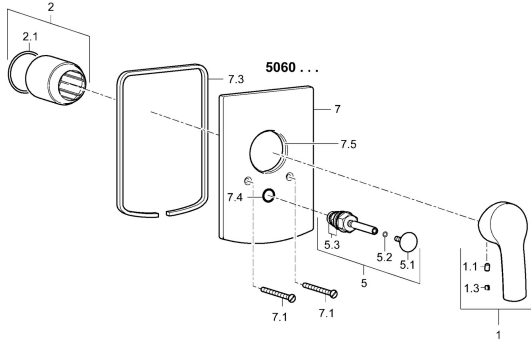

EAN: 4015474252714
static.hansa.com/50607173

Ersatzteile

SP50607173

	Name	Art.-Nr.
1	Hebel Chrom	59914417
1.1	Schraube, M5x8, SW2.5	59904755
1.3	Dekorkappe Grau	59912112
2	Abdeckhülse Chrom	59912511
2.1	O-Ring, 41x3	59913215
5	Umsteller, automatisch Chrom	59910900
5.2	O-Ring, d 4x1	59902331
5.3	Dichtungskit	59904791
7	Rosette Chrom	59912507
7.1	Schraube, M5x65 Chrom	59904847
7.3	Dichtungsscheiben Chrom Ausgelaufen	59912121
7.4	Führungsstück	59904846
7.5	Dichtung, 64.5x47x7 Ausgelaufen	59912509