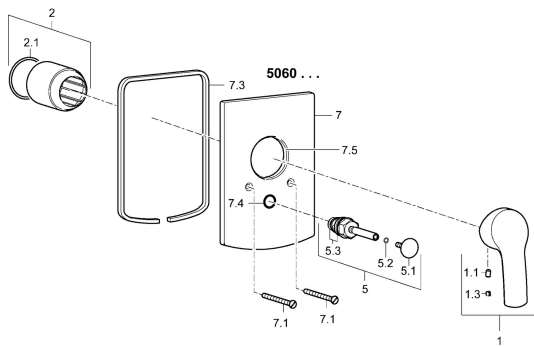

EAN: 4015474252714
static.hansa.com/50607173

Náhradní díly

SP50607173

	Název	Kód
1	Páka Chrom	59914417
1.1	Šroub, M5x8, SW2.5	59904755
1.3	Záslepka Šedá	59912112
2	Růžice Chrom	59912511
2.1	O-kroužek, 41x3	59913215
5	Přepínač Chrom	59910900
5.2	O-kroužek, d 4x1	59902331
5.3	Těsnící sada	59904791
7	Kryt příruby Chrom	59912507
7.1	Šroub, M5x65 Chrom	59904847
7.3	Uzavírací destičky Chrom Ukončeno	59912121
7.4	Krytka Eko dřez	59904846
7.5	Těsnění, 64.5x47x7 Ukončeno	59912509