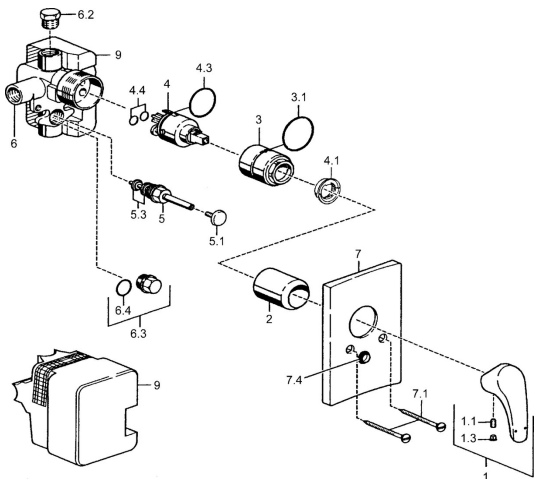

## Náhradné diely

### SP50600103

	Názov	Kód
1	Ovládací rukoväť Chróm <b>Ukončené</b>	59951583
1.1	Skrutka, M5x8, SW2,5	59904755
1.3	Záslepka Sivá	59912112
2	Ružice Chróm	59912116
3	Skrutka rukáv, M38x1	59912115
4	Kartuš, 3.5 Eco	59912324
4.1	Temperature adjustment limiter	59912325
4.3	O-kružok, d 28.24x2.62 <b>Ukončené</b>	59912590
4.4	O-kružok, d 10.10x1.60 <b>Ukončené</b>	59905072
5	Prepínač Chróm	59910900
5.1	Tlačidlo Chróm	59904828
5.3	Tesnenie sada	59904791
6.2	, G1/2	59905013
6.3	Plug <b>Ukončené</b>	59905012
6.4	O-kružok, d 18x2	59901422
7	Kryt príruby Chróm <b>Ukončené</b>	59912119
7.1	Skrutka, M5x65 Chróm	59904847
7.3	Uzatváracie doštičky Chróm <b>Ukončené</b>	59912121
7.4	Krytka Eko drez-kapna	59904846
N.I.	Nadstavňový segment, 20 mm	59912589
N.I.	Kľúč, SW30/34	59912108