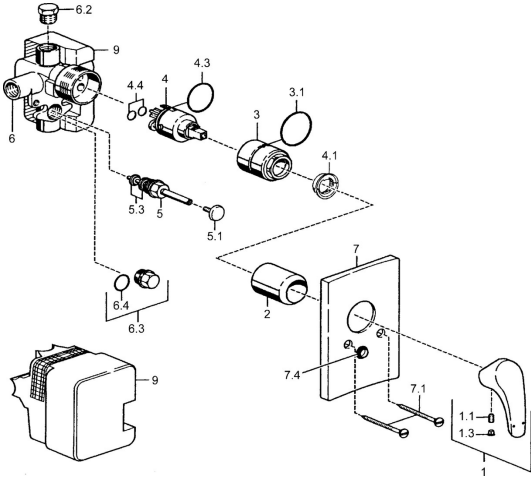

## Reserveonderdelen

### SP50600103

	Naam	Code
1	Hendel Chroom <b>Stopgezet</b>	59951583
1.1	Schroef, M5x8, SW2.5	59904755
1.3	Sierdop Grijs	59912112
2	Rosassen Chroom	59912116
3	Schroef de mouw, M38x1	59912115
4	Binnenwerk, 3,5 Eco	59912324
4.1	Temperature adjustment limiter	59912325
4.3	O-ring, d 28.24x2.62 <b>Stopgezet</b>	59912590
4.4	O-ring, d 10.10x1.60 <b>Stopgezet</b>	59905072
5	Omsteller Chroom	59910900
5.1	Push button Chroom	59904828
5.3	Dichting	59904791
6.2	Plug, G1/2	59905013
6.3	Plug <b>Stopgezet</b>	59905012
6.4	O-ring, d 18x2	59901422
7	Afdekplaat Chroom <b>Stopgezet</b>	59912119
7.1	Schroef, M5x65 Chroom	59904847
7.3	Dichtingsplaten Chroom <b>Stopgezet</b>	59912121
7.4	Kapmet begrenzer keuken	59904846
N.I.	Inbouwverlengstuk compleet, 20 mm	59912589
N.I.	Sleutel, SW30/34	59912108