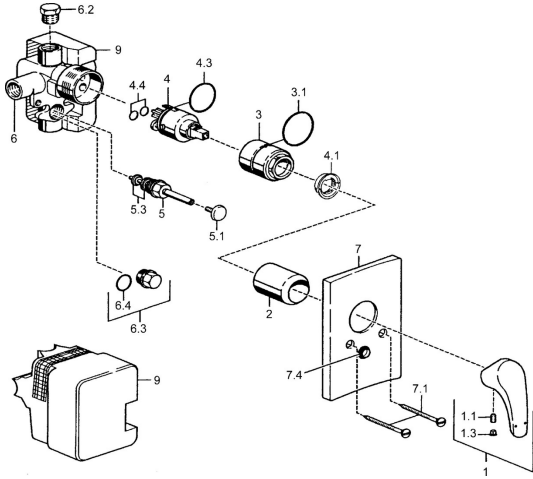

## Parti di ricambio

### SP50600103

	Nome	Codice
1	Leva Cromo <b>Fuori produzione</b>	59951583
1.1	Screw, M5x8, SW2.5	59904755
1.3	Tappo Grigio	59912112
2	Rosetta Cromo	59912116
3	Manicotto filettato, M38x1	59912115
4	Cartuccia, 3.5 Eco	59912324
4.1	Temperature adjustment limiter	59912325
4.3	O-ring, d 28.24x2.62 <b>Fuori produzione</b>	59912590
4.4	O-ring, d 10.10x1.60 <b>Fuori produzione</b>	59905072
5	Deviatore Cromo	59910900
5.1	Pulsante Cromo	59904828
5.3	Kit di guarnizione	59904791
6.2	Tappo, G1/2	59905013
6.3	Tappo <b>Fuori produzione</b>	59905012
6.4	O-ring, d 18x2	59901422
7	Piastra Cromo <b>Fuori produzione</b>	59912119
7.1	Screw, M5x65 Cromo	59904847
7.3	Dischi di guarnizione Cromo <b>Fuori produzione</b>	59912121
7.4	Pezzi di guida	59904846
N.I.	Prolunga, 20 mm	59912589
N.I.	Chiave, SW30/34	59912108