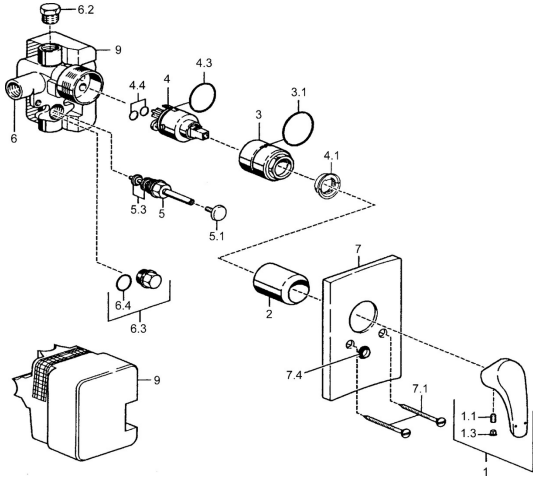

## Pièces de rechange

### SP50600103

	Nom	Code
1	Lévier Chrome <b>Arrêté</b>	59951583
1.1	Vis, M5x8, SW2.5	59904755
1.3	Capuchon Gris	59912112
2	Rosace Chrome	59912116
3	Douille à vis, M38x1	59912115
4	Cartouche, 3.5 Eco	59912324
4.1	Temperature adjustment limiter	59912325
4.3	Joint, d 28.24x2.62 <b>Arrêté</b>	59912590
4.4	Joint, d 10.10x1.60 <b>Arrêté</b>	59905072
5	Inverseur Chrome	59910900
5.1	Bouton brousse Chrome	59904828
5.3	Set de fixation pour bec	59904791
6.2	Bouchon cache trou, G1/2	59905013
6.3	Bouchon cache trou <b>Arrêté</b>	59905012
6.4	Joint, d 18x2	59901422
7	Rosaces Chrome <b>Arrêté</b>	59912119
7.1	Vis, M5x65 Chrome	59904847
7.3	Céramiques pour robinet d'arrêt Chrome <b>Arrêté</b>	59912121
7.4	Chape crantée	59904846
N.I.	Rallonge pour mitigeur encastrés, 20 mm	59912589
N.I.	Clef, SW30/34	59912108