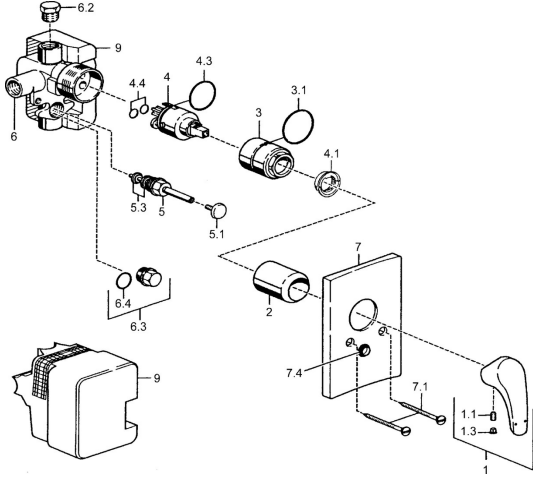

EAN: 4015474038752
static.hansa.com/50600103

Ersatzteile

SP50600103

	Name	Art.-Nr.
1	Hebel Chrom Ausgelaufen	59951583
1.1	Schraube, M5x8, SW2.5	59904755
1.3	Dekorkappe Grau	59912112
2	Abdeckhülse Chrom	59912116
3	Schraubhülse, M38x1	59912115
4	Kartusche, 3.5 Eco	59912324
4.1	Temperatur-Anschlagring	59912325
4.3	O-Ring, d 28.24x2.62 Ausgelaufen	59912590
4.4	O-Ring, d 10.10x1.60 Ausgelaufen	59905072
5	Umsteller, automatisch Chrom	59910900
5.1	Druckknopf Chrom	59904828
5.3	Dichtungskit	59904791
6.2	Blindstopfen, G1/2	59905013
6.3	Blindstopfen Ausgelaufen	59905012
6.4	O-Ring, d 18x2	59901422
7	Rosette Chrom Ausgelaufen	59912119
7.1	Schraube, M5x65 Chrom	59904847
7.3	Dichtungsscheiben Chrom Ausgelaufen	59912121
7.4	Führungsstück	59904846
N.I.	Verlängerungssatz, 20 mm	59912589
N.I.	Schlüssel, SW30/34	59912108