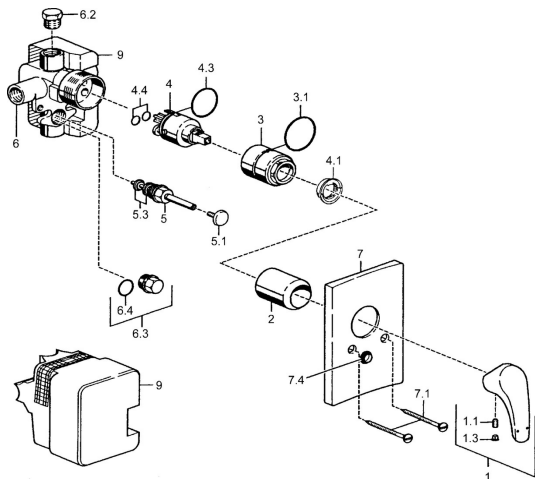

EAN: 4015474038752
static.hansa.com/50600103

Náhradní díly

SP50600103

| | Název | Kód |
|------|--|----------|
| 1 | Páka Chrom Ukončeno | 59951583 |
| 1.1 | Šroub, M5x8, SW2.5 | 59904755 |
| 1.3 | Záslepka Šedá | 59912112 |
| 2 | Růžice Chrom | 59912116 |
| 3 | Šroub rukáv, M38x1 | 59912115 |
| 4 | Kartuše, 3.5 Eco | 59912324 |
| 4.1 | Temperature adjustment limiter | 59912325 |
| 4.3 | O-kroužek, d 28.24x2.62 Ukončeno | 59912590 |
| 4.4 | O-kroužek, d 10.10x1.60 Ukončeno | 59905072 |
| 5 | Přepínač Chrom | 59910900 |
| 5.1 | Tlačítko Chrom | 59904828 |
| 5.3 | Těsnící sada | 59904791 |
| 6.2 | Plug, G1/2 | 59905013 |
| 6.3 | Plug Ukončeno | 59905012 |
| 6.4 | O-kroužek, d 18x2 | 59901422 |
| 7 | Kryt příruby Chrom Ukončeno | 59912119 |
| 7.1 | Šroub, M5x65 Chrom | 59904847 |
| 7.3 | Uzavírací destičky Chrom Ukončeno | 59912121 |
| 7.4 | Krytka Eko dřez | 59904846 |
| N.I. | Nástavec-sada, 20 mm | 59912589 |
| N.I. | Klíč, SW30/34 | 59912108 |