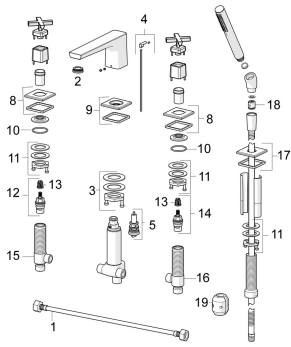

EAN: 4057304006883
static.hansa.com/50462071

Parti di ricambio

SP50462071

	Nome		Codice
01	Cannette flessibili, L=600, G1/2xG1/2	Fuori produzione	59914408
02	Areatore, M24x1		59913132
03	Set di fissaggio		59913371
04	Asta saltarello		59914413
05	Deviatore		59912706
08	Piastra Cromo	Fuori produzione	59914611
09	Piastra Cromo		59914613
10	O-ring, d 37.77x2.62	Fuori produzione	59913995
11	Set di fissaggio	Fuori produzione	59914403
12	Vitone, G1/2, SW17		59913224
13	Adapter Bianco		59910235
14	Vitone, G1/2		59913457
15	Valvola, G1/2xG1/2	Fuori produzione	59913455
16	Valvola, G1/2xG1/2	Fuori produzione	59913453
17	Piastra Cromo		59914614
18	Valvola antiriflusso		59905714
19	Counterbalance		59914039