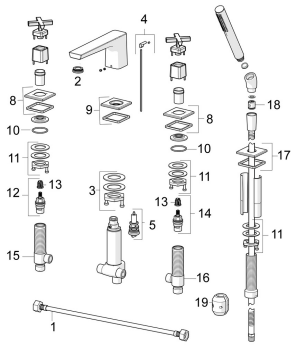

EAN: 4057304006883
static.hansa.com/50462071

Pièces de rechange

SP50462071

	Nom	Code
01	Flexible d'alimentation, L=600, G1/2xG1/2 Arrêté	59914408
02	Aérateur, M24x1	59913132
03	Ensemble de fixation	59913371
04	Tirette de vidage	59914413
05	Inverseur	59912706
08	Rosaces Chrome Arrêté	59914611
09	Rosaces Chrome	59914613
10	Joint, d 37.77x2.62 Arrêté	59913995
11	Ensemble de fixation Arrêté	59914403
12	Tête, G1/2, SW17	59913224
13	Adaptateur Blanc	59910235
14	Tête, G1/2	59913457
15	Vanne, G1/2xG1/2 Arrêté	59913455
16	Vanne, G1/2xG1/2 Arrêté	59913453
17	Rosaces Chrome	59914614
18	Clapet anti-retour	59905714
19	Counterbalance	59914039