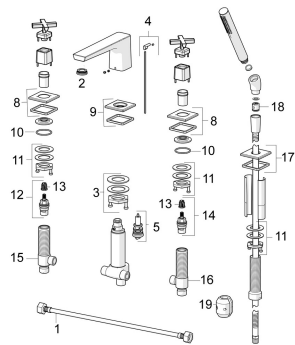

EAN: 4057304006883
static.hansa.com/50462071

Náhradní díly

SP50462071

	Název	Kód
01	Flexibilní hadička, L=600, G1/2xG1/2 Ukončeno	59914408
02	Aerator, M24x1	59913132
03	Upevňovací set	59913371
04	Ovládací táhlo vypouštěcího ventilu	59914413
05	Přepínač	59912706
08	Kryt příruby Chrom Ukončeno	59914611
09	Kryt příruby Chrom	59914613
10	O-kroužek, d 37.77x2.62 Ukončeno	59913995
11	Upevňovací set Ukončeno	59914403
12	Vršek, G1/2, SW17	59913224
13	Adaptér Bílá	59910235
14	Vršek, G1/2	59913457
15	Ventilů, G1/2xG1/2 Ukončeno	59913455
16	Ventilů, G1/2xG1/2 Ukončeno	59913453
17	Kryt příruby Chrom	59914614
18	Zpětný ventil	59905714
19	Counterbalance	59914039