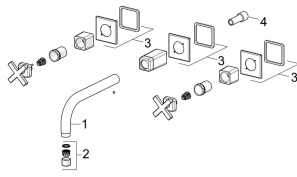

## Ersatzteile

### SP50432101

	Name	Art.-Nr.
01	Auslauf Chrom <span>Ausgelaufen</span>	59914618
02	Luftsprudler, M22x1 STD HC PCA, 6 l/min Chrom	59914428
03	Rosette Chrom <span>Ausgelaufen</span>	59914611
04	Anschlussnippel, M15x1,5xG1/2, SW 8	59913241