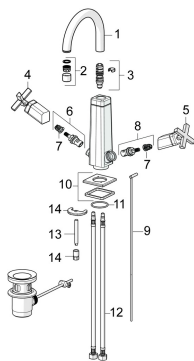

EAN: 4057304006838
static.hansa.com/50422201

Náhradné diely

SP50422201

	Názov	Kód
01	Výtokové rameno Chróm	59914608
02	Aerator, M22x1 STD HC PCA, 6 l/min Chróm	59914428
03	Tesnenie výtokového ramena	59914431
04	Rukoväť Chróm	59914616
05	Rukoväť Chróm	59914617
06	Sedlo, G3/8	59913261
07	Adaptér Biela	59910235
08	Sedlo, G3/8	59913260
09	Ovládacie tiahlo Chróm	59913459
10	Kryt príruby Chróm	59914612
11	O-kružok, d 37.77x2.62 Ukončené	59913995
12	Flexibilná hadička, L=430, M8x1-G3/8 LH Ukončené	59914466
13	Upevňovacia skrutka, M8x1, L=140	59912474
14	Upevňovací set	59910749