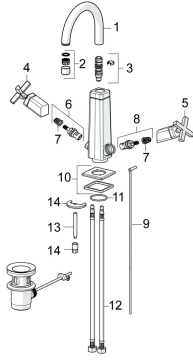

## Reserveonderdelen

### SP50422201

	Naam	Code
01	Uitloop Chroom	59914608
02	Mousseur, M22x1 STD HC PCA, 6 l/min Chroom	59914428
03	Dichting uitloop	59914431
04	Hendel Chroom	59914616
05	Hendel Chroom	59914617
06	Binnenwerk, G3/8	59913261
07	Adapter Wit	59910235
08	Binnenwerk, G3/8	59913260
09	Trekstang Chroom	59913459
10	Afdekplaat Chroom	59914612
11	O-ring, d 37.77x2.62 <span style="background-color: #cccccc;">Stopgezet</span>	59913995
12	Flexibele aansluitingen, L=430, M8x1-G3/8 LH <span style="background-color: #cccccc;">Stopgezet</span>	59914466
13	Bevestigingsschroeven, M8x1, L=140	59912474
14	Bevestigingsset	59910749