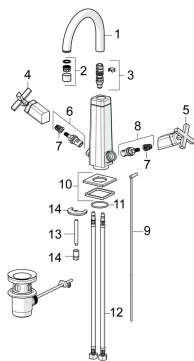

## Parti di ricambio

### SP50422201

	Nome	Codice
01	Bocca Cromo	59914608
02	Aeratore, M22x1 STD HC PCA, 6 l/min Cromo	59914428
03	Kit guarnizioni per bocca	59914431
04	Maniglia Cromo	59914616
05	Maniglia Cromo	59914617
06	Vitone , G3/8	59913261
07	Adapter Bianco	59910235
08	Vitone , G3/8	59913260
09	Asta saltarello Cromo	59913459
10	Piastra Cromo	59914612
11	O-ring, d 37.77x2.62 <span style="background-color: #cccccc;">Fuori produzione</span>	59913995
12	Cannette flessibili, L=430, M8x1-G3/8 LH <span style="background-color: #cccccc;">Fuori produzione</span>	59914466
13	Viti di fissaggio, M8x1, L=140	59912474
14	Set di fissaggio	59910749