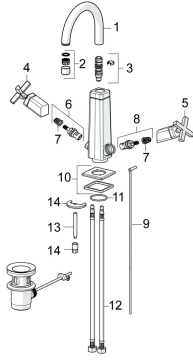

EAN: 4057304006838
static.hansa.com/50422201

Pièces de rechange

SP50422201

	Nom	Code
01	Bec Chrome	59914608
02	Aérateur, M22x1 STD HC PCA, 6 l/min Chrome	59914428
03	Kit de joint pour bec	59914431
04	Levier Chrome	59914616
05	Levier Chrome	59914617
06	Tête, G3/8	59913261
07	Adaptateur Blanc	59910235
08	Tête, G3/8	59913260
09	Tirette de vidage Chrome	59913459
10	Rosaces Chrome	59914612
11	Joint, d 37.77x2.62 Arrêté	59913995
12	Flexible d'alimentation, L=430, M8x1-G3/8 LH Arrêté	59914466
13	Vis, M8x1, L=140	59912474
14	Ensemble de fixation	59910749