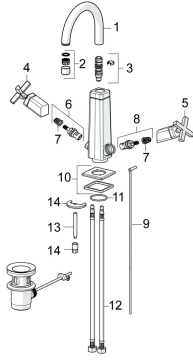

EAN: 4057304006838
static.hansa.com/50422201

Ersatzteile

SP50422201

	Name	Art.-Nr.
01	Auslauf Chrom	59914608
02	Luftsprudler, M22x1 STD HC PCA, 6 l/min Chrom	59914428
03	Auslaufdichtung	59914431
04	Griff Chrom	59914616
05	Griff Chrom	59914617
06	Oberteil, G3/8	59913261
07	Adapter Weiss	59910235
08	Oberteil, G3/8	59913260
09	Zugstange mit Knopf Chrom	59913459
10	Rosette Chrom	59914612
11	O-Ring, d 37.77x2.62 Ausgelaufen	59913995
12	Anschlußschlauch, L=430, M8x1-G3/8 LH Ausgelaufen	59914466
13	Befestigungsschraube, M8x1, L=140	59912474
14	Befestigungssatz	59910749