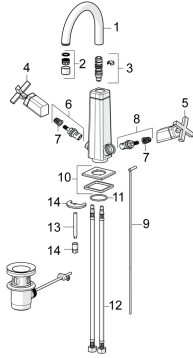

EAN: 4057304006838
static.hansa.com/50422201

Náhradní díly

SP50422201

	Název	Kód
01	Výtokové rameno Chrom	59914608
02	Aerator, M22x1 STD HC PCA, 6 l/min Chrom	59914428
03	Těsnění výtokového ramene	59914431
04	Ovládací páka Chrom	59914616
05	Ovládací páka Chrom	59914617
06	Vršek, G3/8	59913261
07	Adaptér Bílá	59910235
08	Vršek, G3/8	59913260
09	Ovládací táhlo vypouštěcího ventilu Chrom	59913459
10	Kryt příruby Chrom	59914612
11	O-kroužek, d 37.77x2.62 Ukončeno	59913995
12	Flexibilní hadička, L=430, M8x1-G3/8 LH Ukončeno	59914466
13	Upevňovací šroub, M8x1, L=140	59912474
14	Upevňovací set	59910749