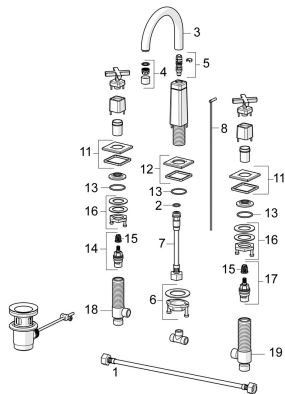

EAN: 4057304006845
static.hansa.com/50412201

Náhradné diely

SP50412201

	Názov	Kód
01	Flexibilná hadička, L=430, G1/2xG1/2 Ukončené	59914404
02	O-kružok, 13X2 Ukončené	59914405
03	Výtokové rameno Chróm	59914608
04	Aerator, M22x1 STD HC PCA, 6 l/min Chróm	59914428
05	Tesnenie výtokového ramena	59914431
06	Upevňovací set	59913371
07	Flexibilná hadička, L=160, G1/2-M10x1 Ukončené	59914407
08	Ovládacie tiahlo Chróm	59913459
11	Kryt príruby Chróm Ukončené	59914611
12	Kryt príruby Chróm	59914612
13	O-kružok, d 37.77x2.62 Ukončené	59913995
14	Sedlo, G1/2, SW17	59913224
15	Adaptér Biela	59910235
16	Upevňovací set Ukončené	59914403
17	Sedlo, G1/2	59913457
18	Ventil, G1/2xG1/2 Ukončené	59913455
19	Ventil, G1/2xG1/2 Ukončené	59913453