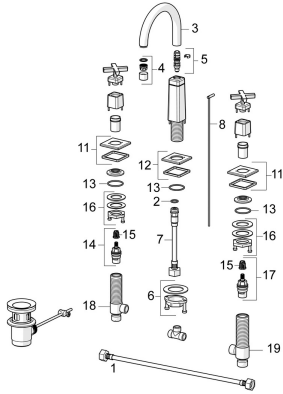

EAN: 4057304006845
static.hansa.com/50412201

Reserveonderdelen

SP50412201

	Naam	Code
01	Flexibele aansluitingen, L=430, G1/2xG1/2 Stopgezet	59914404
02	O-ring, 13X2 Stopgezet	59914405
03	Uitloop Chroom	59914608
04	Mousseur, M22x1 STD HC PCA, 6 l/min Chroom	59914428
05	Dichting uitloop	59914431
06	Bevestigingsset	59913371
07	Flexibele aansluitingen, L=160, G1/2-M10x1 Stopgezet	59914407
08	Trekstang Chroom	59913459
11	Afdekplaat Chroom Stopgezet	59914611
12	Afdekplaat Chroom	59914612
13	O-ring, d 37.77x2.62 Stopgezet	59913995
14	Binnenwerk, G1/2, SW17	59913224
15	Adapter Wit	59910235
16	Bevestigingsset Stopgezet	59914403
17	Binnenwerk, G1/2	59913457
18	Klep, G1/2xG1/2 Stopgezet	59913455
19	Klep, G1/2xG1/2 Stopgezet	59913453