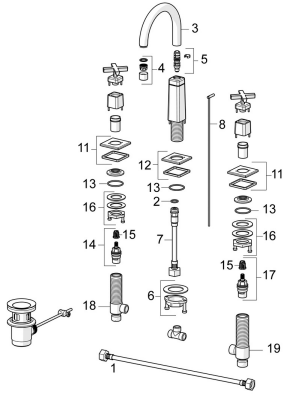

EAN: 4057304006845
static.hansa.com/50412201

Ersatzteile

SP50412201

	Name	Art.-Nr.
01	Anschlußschlauch, L=430, G1/2xG1/2 Ausgelaufen	59914404
02	O-Ring, 13X2 Ausgelaufen	59914405
03	Auslauf Chrom	59914608
04	Luftsprudler, M22x1 STD HC PCA, 6 l/min Chrom	59914428
05	Auslaufdichtung	59914431
06	Befestigungssatz	59913371
07	Anschlußschlauch, L=160, G1/2-M10x1 Ausgelaufen	59914407
08	Zugstange mit Knopf Chrom	59913459
11	Rosette Chrom Ausgelaufen	59914611
12	Rosette Chrom	59914612
13	O-Ring, d 37.77x2.62 Ausgelaufen	59913995
14	Oberteil, G1/2, SW17	59913224
15	Adapter Weiss	59910235
16	Befestigungssatz Ausgelaufen	59914403
17	Oberteil, G1/2	59913457
18	Ventil, G1/2xG1/2 Ausgelaufen	59913455
19	Ventil, G1/2xG1/2 Ausgelaufen	59913453