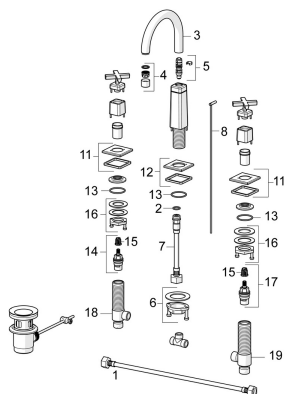

## Náhradní díly

### SP50412201

	Název	Kód
01	Flexibilní hadička, L=430, G1/2xG1/2 <b>Ukončeno</b>	59914404
02	O-kroužek, 13X2 <b>Ukončeno</b>	59914405
03	Výtokové rameno Chrom	59914608
04	Aerator, M22x1 STD HC PCA, 6 l/min Chrom	59914428
05	Těsnění výtokového ramene	59914431
06	Upevňovací set	59913371
07	Flexibilní hadička, L=160, G1/2-M10x1 <b>Ukončeno</b>	59914407
08	Ovládací táhlo vypouštěcího ventilu Chrom	59913459
11	Kryt příruby Chrom <b>Ukončeno</b>	59914611
12	Kryt příruby Chrom	59914612
13	O-kroužek, d 37.77x2.62 <b>Ukončeno</b>	59913995
14	Vršek, G1/2, SW17	59913224
15	Adaptér Bílá	59910235
16	Upevňovací set <b>Ukončeno</b>	59914403
17	Vršek, G1/2	59913457
18	Ventilů, G1/2xG1/2 <b>Ukončeno</b>	59913455
19	Ventilů, G1/2xG1/2 <b>Ukončeno</b>	59913453