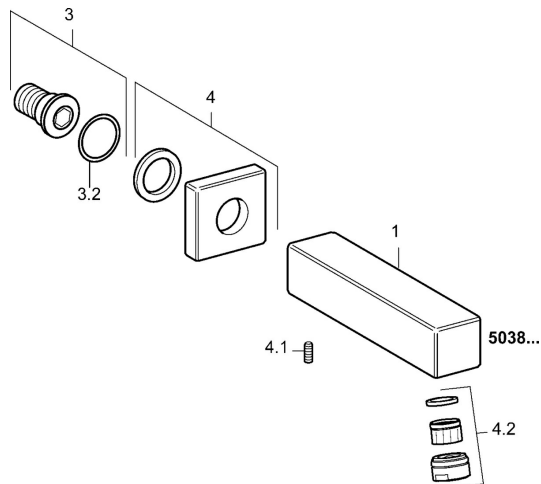

EAN: 4015474072640
static.hansa.com/50382100

Náhradné diely

SP50382100

	Názov	Kód
4	Kryt príruby Ukončené	59912677
4.2	Aerator, M24x1 B Chróm	59905872