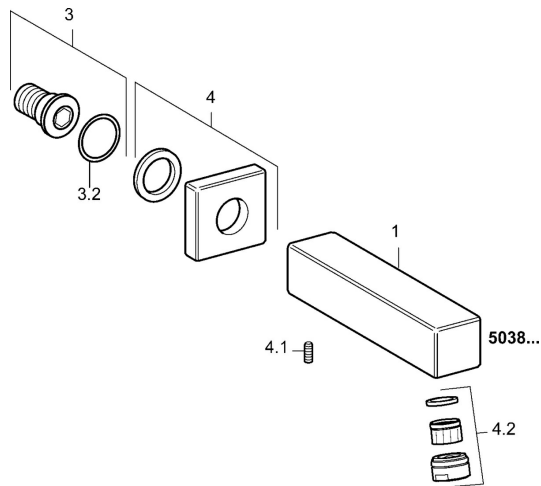

### SP50382100

	Název	Kód
4	Kryt příruby <span style="background-color: #cccccc;">Ukončeno</span>	59912677
4.2	Aerator, M24x1 B Chrom	59905872