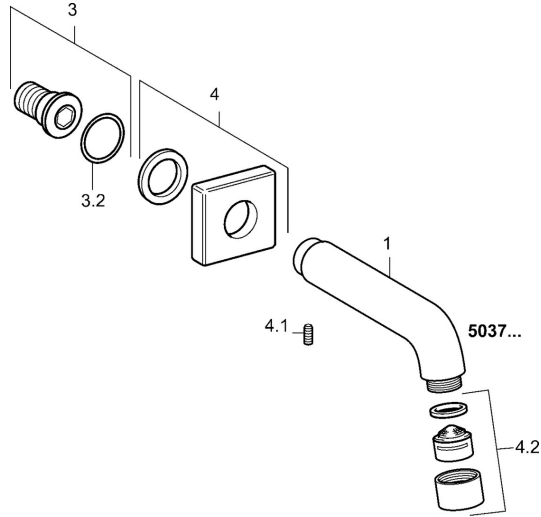

EAN: 4015474072473

static.hansa.com/50372200

Reserveonderdelen

SP50372100

	Naam	Code
3	Schroefdraad tepel	59913658
4	Afdekplaat Stopgezet	59912677
4.2	Mousseur Stopgezet	59912691