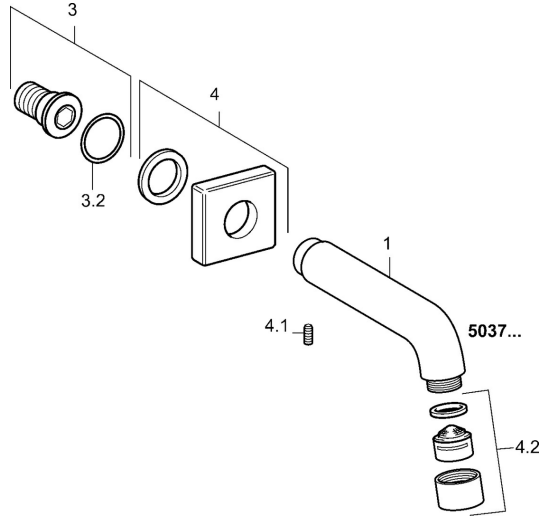

## Reserveonderdelen

### SP50372100

	Naam	Code
3	Schroefdraad tepel	59913658
4	Afdekplaat <input type="checkbox"/> Stopgezet	59912677
4.2	Mousseur <input type="checkbox"/> Stopgezet	59912691