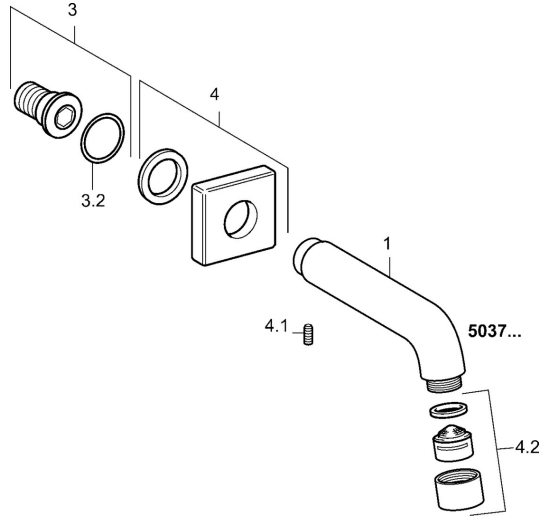

EAN: 4015474072466
static.hansa.com/50372100

Pièces de rechange

SP50372100

	Nom	Code
3	Mamelon de fil	59913658
4	Rosaces Arrête	59912677
4.2	Aérateur Arrête	59912691