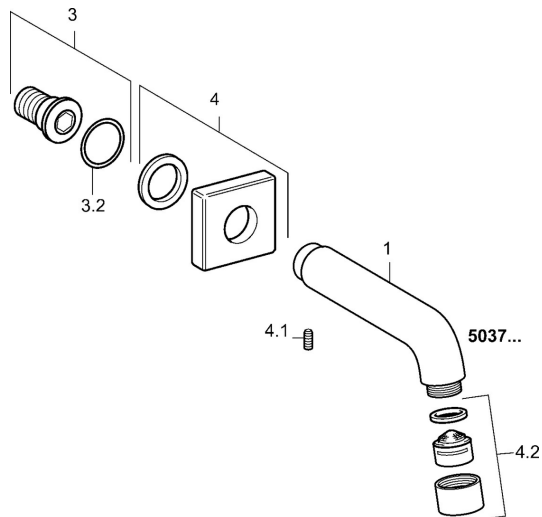

EAN: 4015474072466
static.hansa.com/50372100

Náhradní díly

SP50372100

	Název	Kód
3	Závit bradavky	59913658
4	Kryt příruby Ukončeno	59912677
4.2	Aerator Ukončeno	59912691