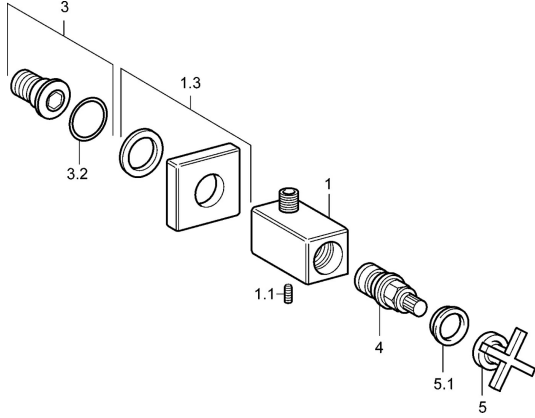

## Reserveonderdelen

### SP50360101

	Naam	Code
1.3	Afdekplaat <b>Stopgezet</b>	59912677
3	Schroefdraad tepel	59913658
4	Binnenwerk <b>Stopgezet</b>	59912665
5	Hendel Chroom <b>Stopgezet</b>	59912663
5.1	Sierdop Blauw/Rood <b>Stopgezet</b>	59912664