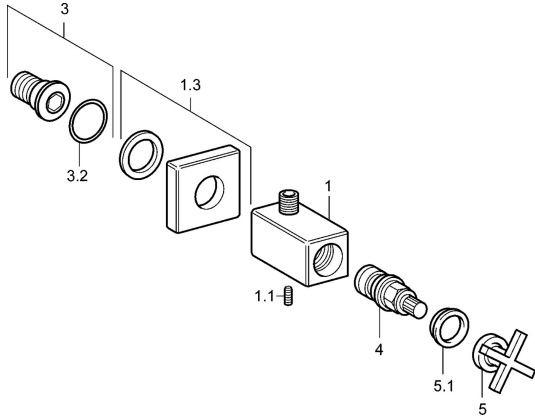

EAN: 4015474072459
static.hansa.com/50360101

Pièces de rechange

SP50360101

	Nom	Code
1.3	Rosaces Arrêté	59912677
3	Mamelon de fil	59913658
4	Tête Arrêté	59912665
5	Levier Chrome Arrêté	59912663
5.1	Capuchon Bleu/Rouge Arrêté	59912664