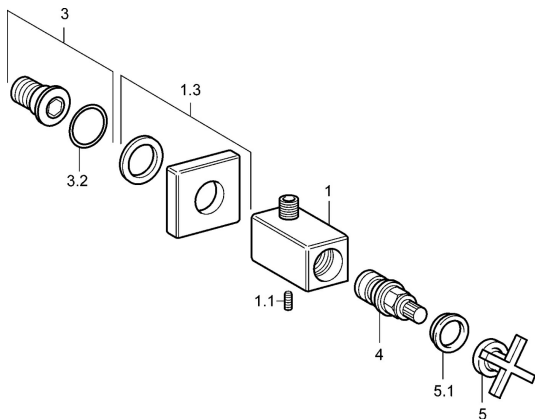

EAN: 4015474072459
static.hansa.com/50360101

Náhradní díly

SP50360101

	Název	Kód
1.3	Kryt příruby Ukončeno	59912677
3	Závit bradavky	59913658
4	Vršek Ukončeno	59912665
5	Páka Chrom Ukončeno	59912663
5.1	Záslepka Modrá/červená Ukončeno	59912664