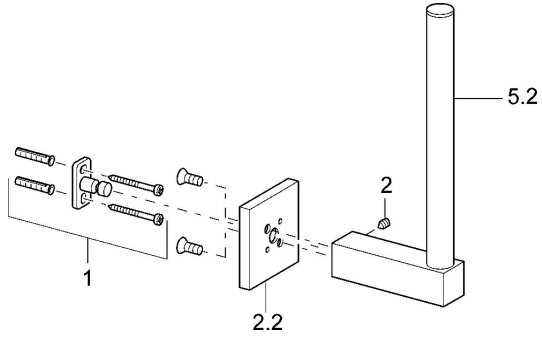

### SP50330900

	Názov	Kód
1	Upevňovací set <b>Ukončené</b>	59912081
2	Pin, M5x8 <b>Ukončené</b>	59912082
2.2	Kryt príruby Chróm <b>Ukončené</b>	59912574