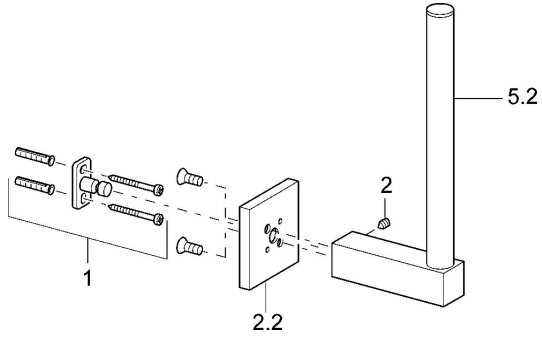

## Reserveonderdelen

### SP50330900

	Naam	Code
1	Bevestigingsset <span>Stopgezet</span>	59912081
2	Pin, M5x8 <span>Stopgezet</span>	59912082
2.2	Afdekplaat Chroom <span>Stopgezet</span>	59912574