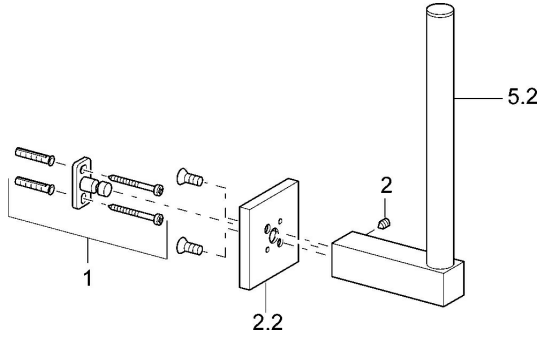

EAN: 4015474072237
static.hansa.com/50330900

Pièces de rechange

SP50330900

	Nom	Code
1	Ensemble de fixation Arrêté	59912081
2	Goupille, M5x8 Arrêté	59912082
2.2	Rosaces Chrome Arrêté	59912574