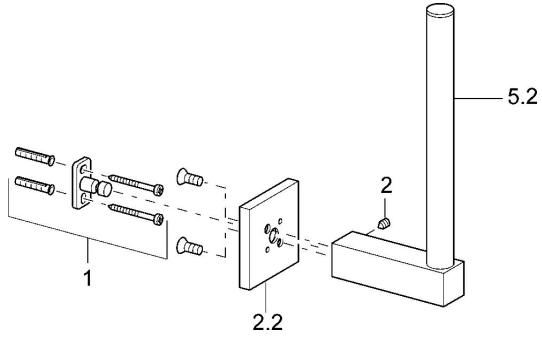

EAN: 4015474072237
static.hansa.com/50330900

Ersatzteile

SP50330900

	Name	Art.-Nr.
1	Befestigungssatz Ausgelaufen	59912081
2	Stift, M5x8 Ausgelaufen	59912082
2.2	Rosette Chrom Ausgelaufen	59912574