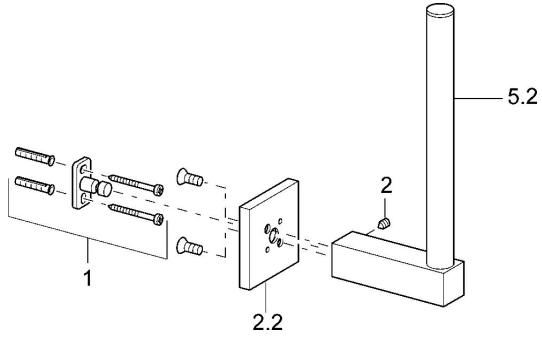

EAN: 4015474072237
static.hansa.com/50330900

Náhradní díly

SP50330900

	Název	Kód
1	Upevňovací set Ukončeno	59912081
2	Kolík, M5x8 Ukončeno	59912082
2.2	Kryt příruby Chrom Ukončeno	59912574