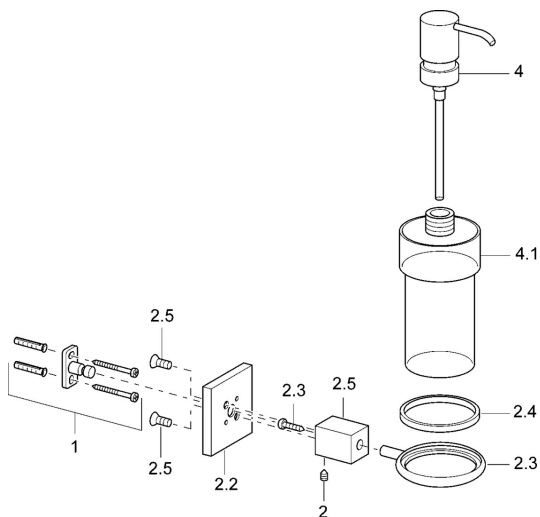

### SP50300900

	Názov	Kód
1	Upevňovací set <b>Ukončené</b>	59912081
2	Pin, M5x8 <b>Ukončené</b>	59912082
2.2	Kryt príruby Chróm <b>Ukončené</b>	59912574
2.3	Krúžok, d 55 mm Chróm <b>Ukončené</b>	59912575
2.4	Krúžok, d 55 mm <b>Ukončené</b>	59912560
2.5	Vnútoraná časť Chróm <b>Ukončené</b>	59912576
4	Chróm <b>Ukončené</b>	59912578
4.1	Lotion dispenser <b>Ukončené</b>	59912579