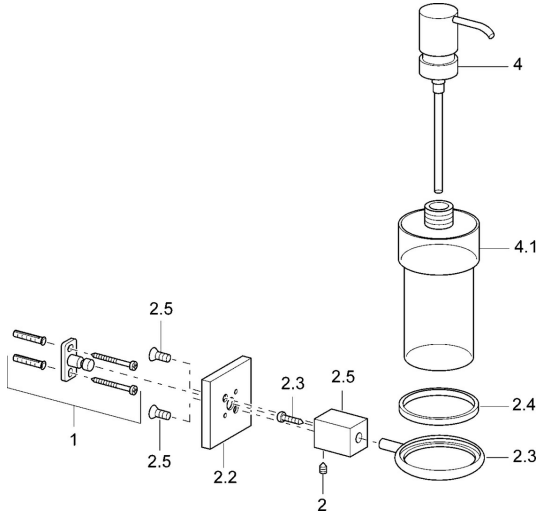

EAN: 4015474072053
static.hansa.com/50300900

Reserveonderdelen

SP50300900

	Naam	Code
1	Bevestigingsset Stopgezet	59912081
2	Pin, M5x8 Stopgezet	59912082
2.2	Afdekplaat Chroom Stopgezet	59912574
2.3	Ring, d 55 mm Chroom Stopgezet	59912575
2.4	Ring, d 55 mm Stopgezet	59912560
2.5	Binnenste deel Chroom Stopgezet	59912576
4	Lotion dispenser Chroom Stopgezet	59912578
4.1	Lotion dispenser Stopgezet	59912579