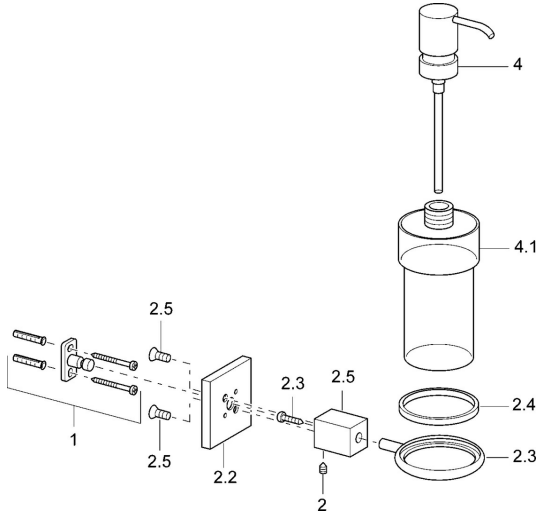

EAN: 4015474072053
static.hansa.com/50300900

Parti di ricambio

SP50300900

	Nome		Codice
1	Set di fissaggio	Fuori produzione	59912081
2	Pin, M5x8	Fuori produzione	59912082
2.2	Piastra Cromo	Fuori produzione	59912574
2.3	Anello, d 55 mm Cromo	Fuori produzione	59912575
2.4	Anello, d 55 mm	Fuori produzione	59912560
2.5	Parte interna Cromo	Fuori produzione	59912576
4	Dispenser sapone liquido Cromo	Fuori produzione	59912578
4.1	Dispenser sapone liquido	Fuori produzione	59912579