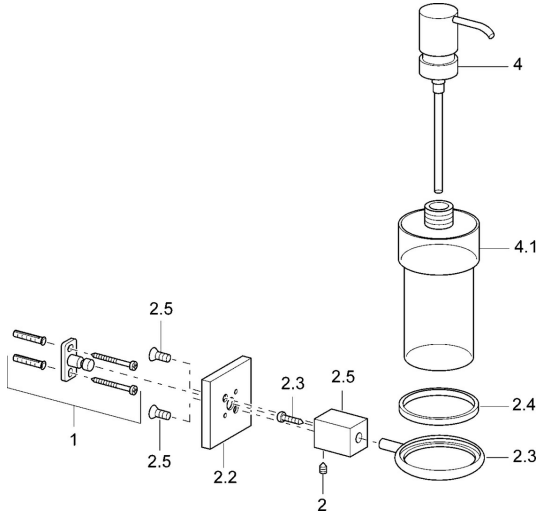

## Pièces de rechange

### SP50300900

	Nom	Code
1	Ensemble de fixation <span>Arrêté</span>	59912081
2	Goupille, M5x8 <span>Arrêté</span>	59912082
2.2	Rosaces Chrome <span>Arrêté</span>	59912574
2.3	Anneau, d 55 mm Chrome <span>Arrêté</span>	59912575
2.4	Anneau, d 55 mm <span>Arrêté</span>	59912560
2.5	La partie intérieure Chrome <span>Arrêté</span>	59912576
4	distributeur de savon Chrome <span>Arrêté</span>	59912578
4.1	distributeur de savon <span>Arrêté</span>	59912579