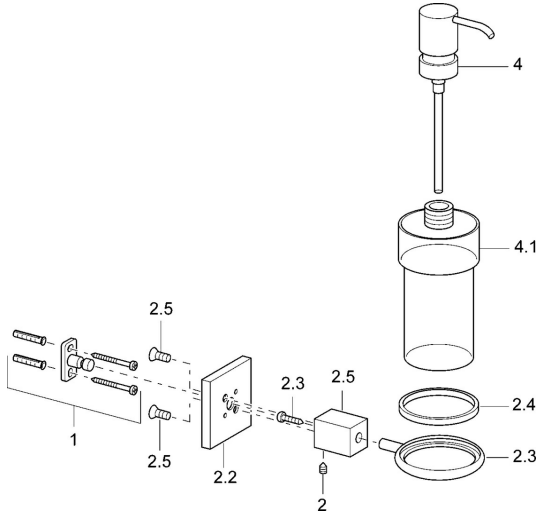

## Ersatzteile

### SP50300900

|     | Name  | Art.-Nr. |
|-----|---|----------|
| 1   | Befestigungssatz <span style="background-color: #cccccc;">Ausgelaufen</span>    | 59912081 |
| 2   | Stift, M5x8 <span style="background-color: #cccccc;">Ausgelaufen</span>         | 59912082 |
| 2.2 | Rosette Chrom <span style="background-color: #cccccc;">Ausgelaufen</span>       | 59912574 |
| 2.3 | Ring, d 55 mm Chrom <span style="background-color: #cccccc;">Ausgelaufen</span> | 59912575 |
| 2.4 | Ring, d 55 mm <span style="background-color: #cccccc;">Ausgelaufen</span>       | 59912560 |
| 2.5 | Innenteil Chrom <span style="background-color: #cccccc;">Ausgelaufen</span>     | 59912576 |
| 4   | Lotionspender Chrom <span style="background-color: #cccccc;">Ausgelaufen</span> | 59912578 |
| 4.1 | Lotionspender <span style="background-color: #cccccc;">Ausgelaufen</span>       | 59912579 |